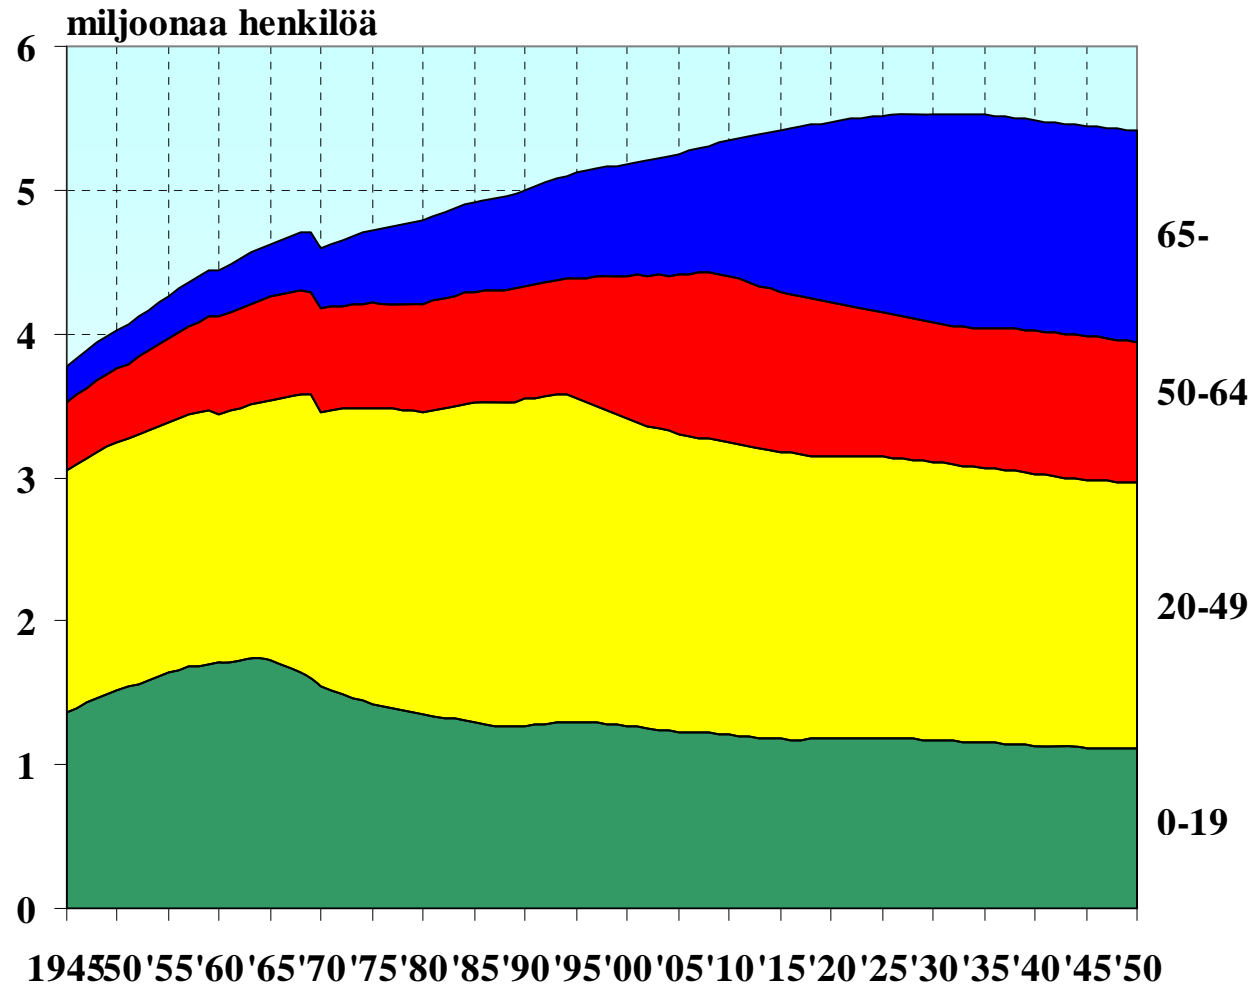

Kokonaiskulutus ja työtulosummat ikäluokittain Suomessa vuonna 2004

Lähde: Valtioneuvoston kanslia, Ikääntymisraportti

Suomen väestö ikäryhmittäin vuosina 1945 - 2050

Työvoima 2025

Lähde: Tilastokeskus, väestöennuste

Huoltosuhte vuosina 1904 – 2006 ja ennuste vuosille 2007 - 2040

Lähde: Tilastokeskus, väestötilastot